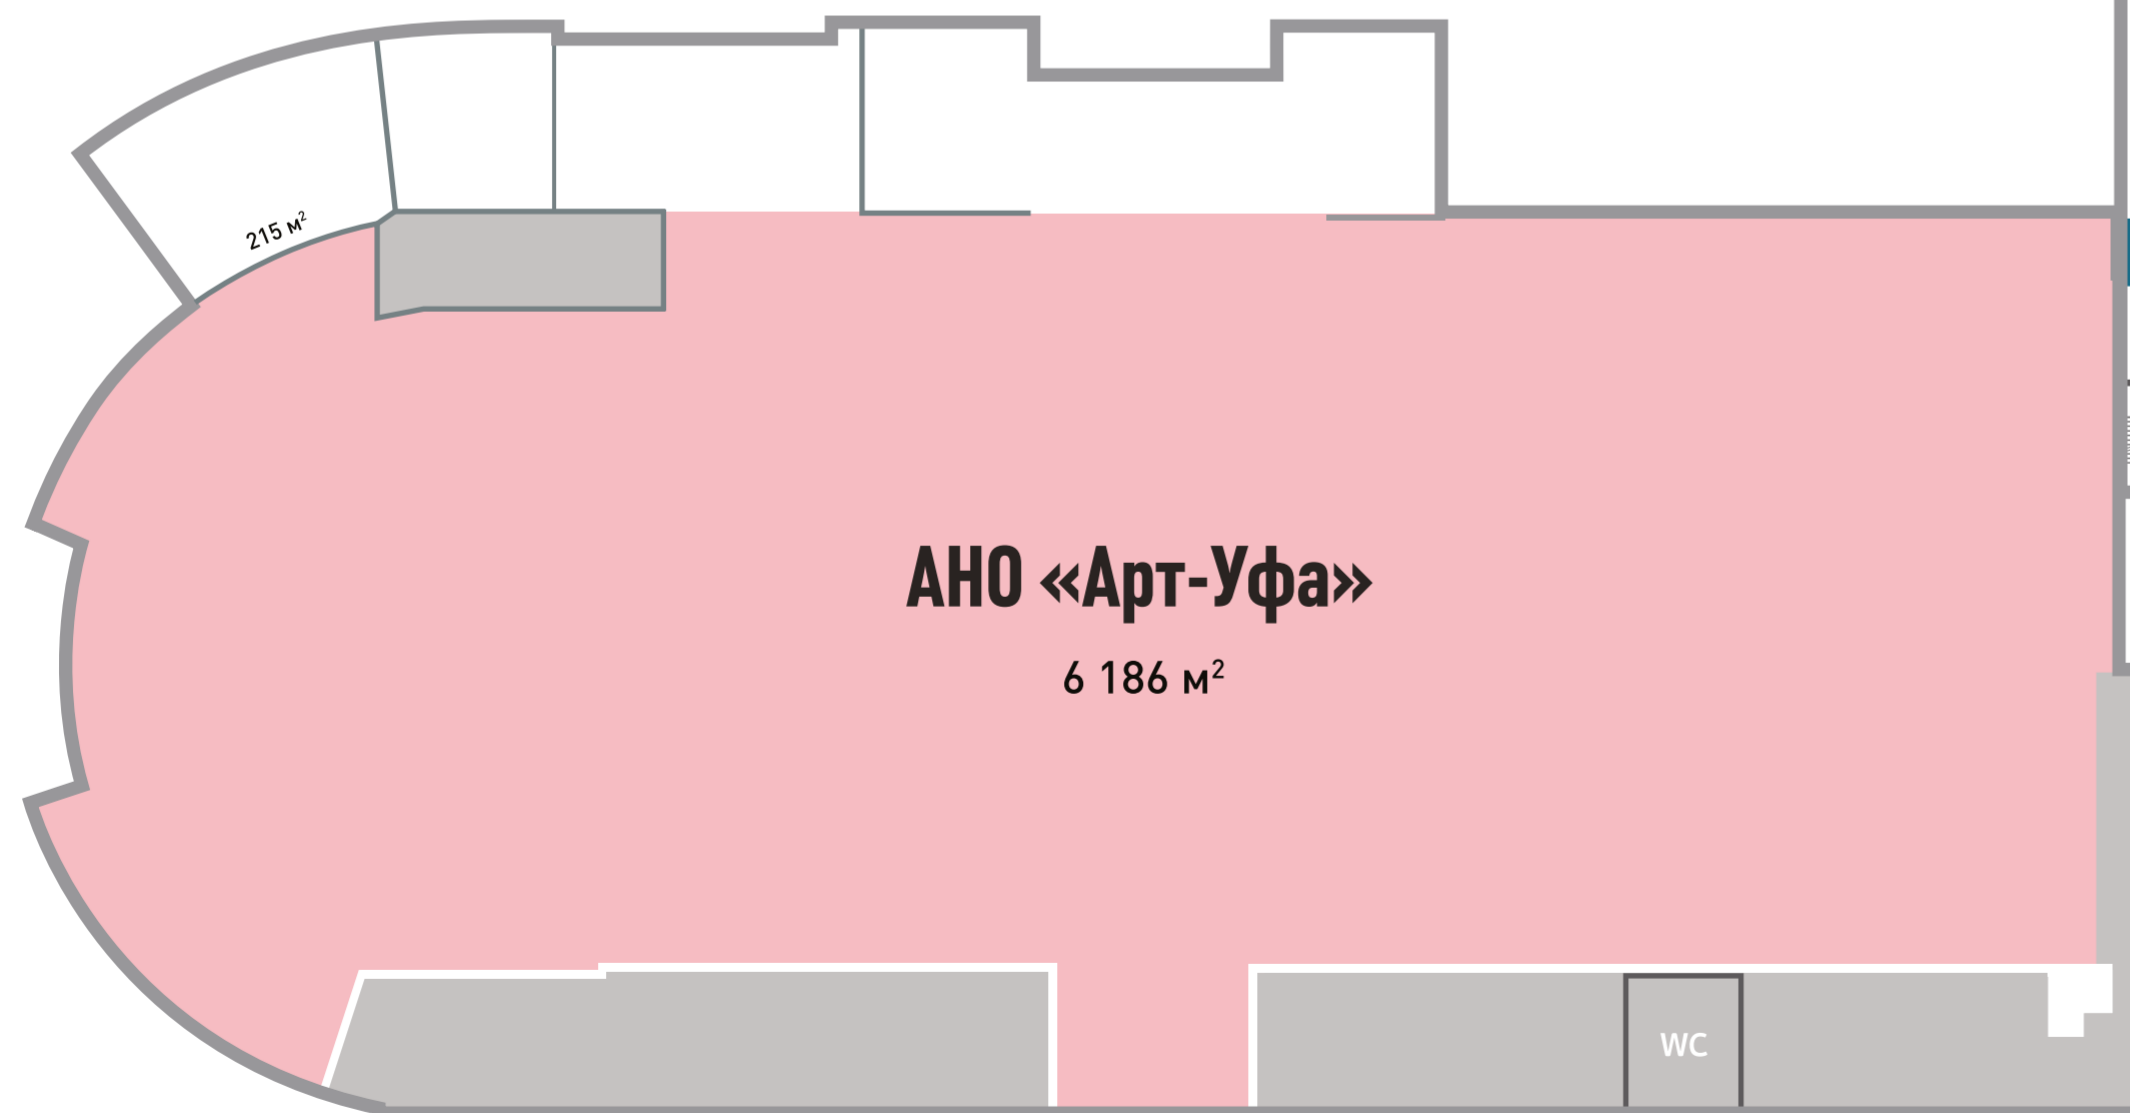

Заполнено: 11 510 кв²

Свободно 1385 кв²

Итого: 12 895 кв²

*Указана площадь торговых секций

1 ТК

ВДНХ

2 ЭТАЖ

Заполнено: 5 951 кв²

Свободно 1 002 кв²

Итого: 6 953 кв²

*Указана площадь торговых секций
*Площадь ИТОГО без офиса Маврина Е.В.