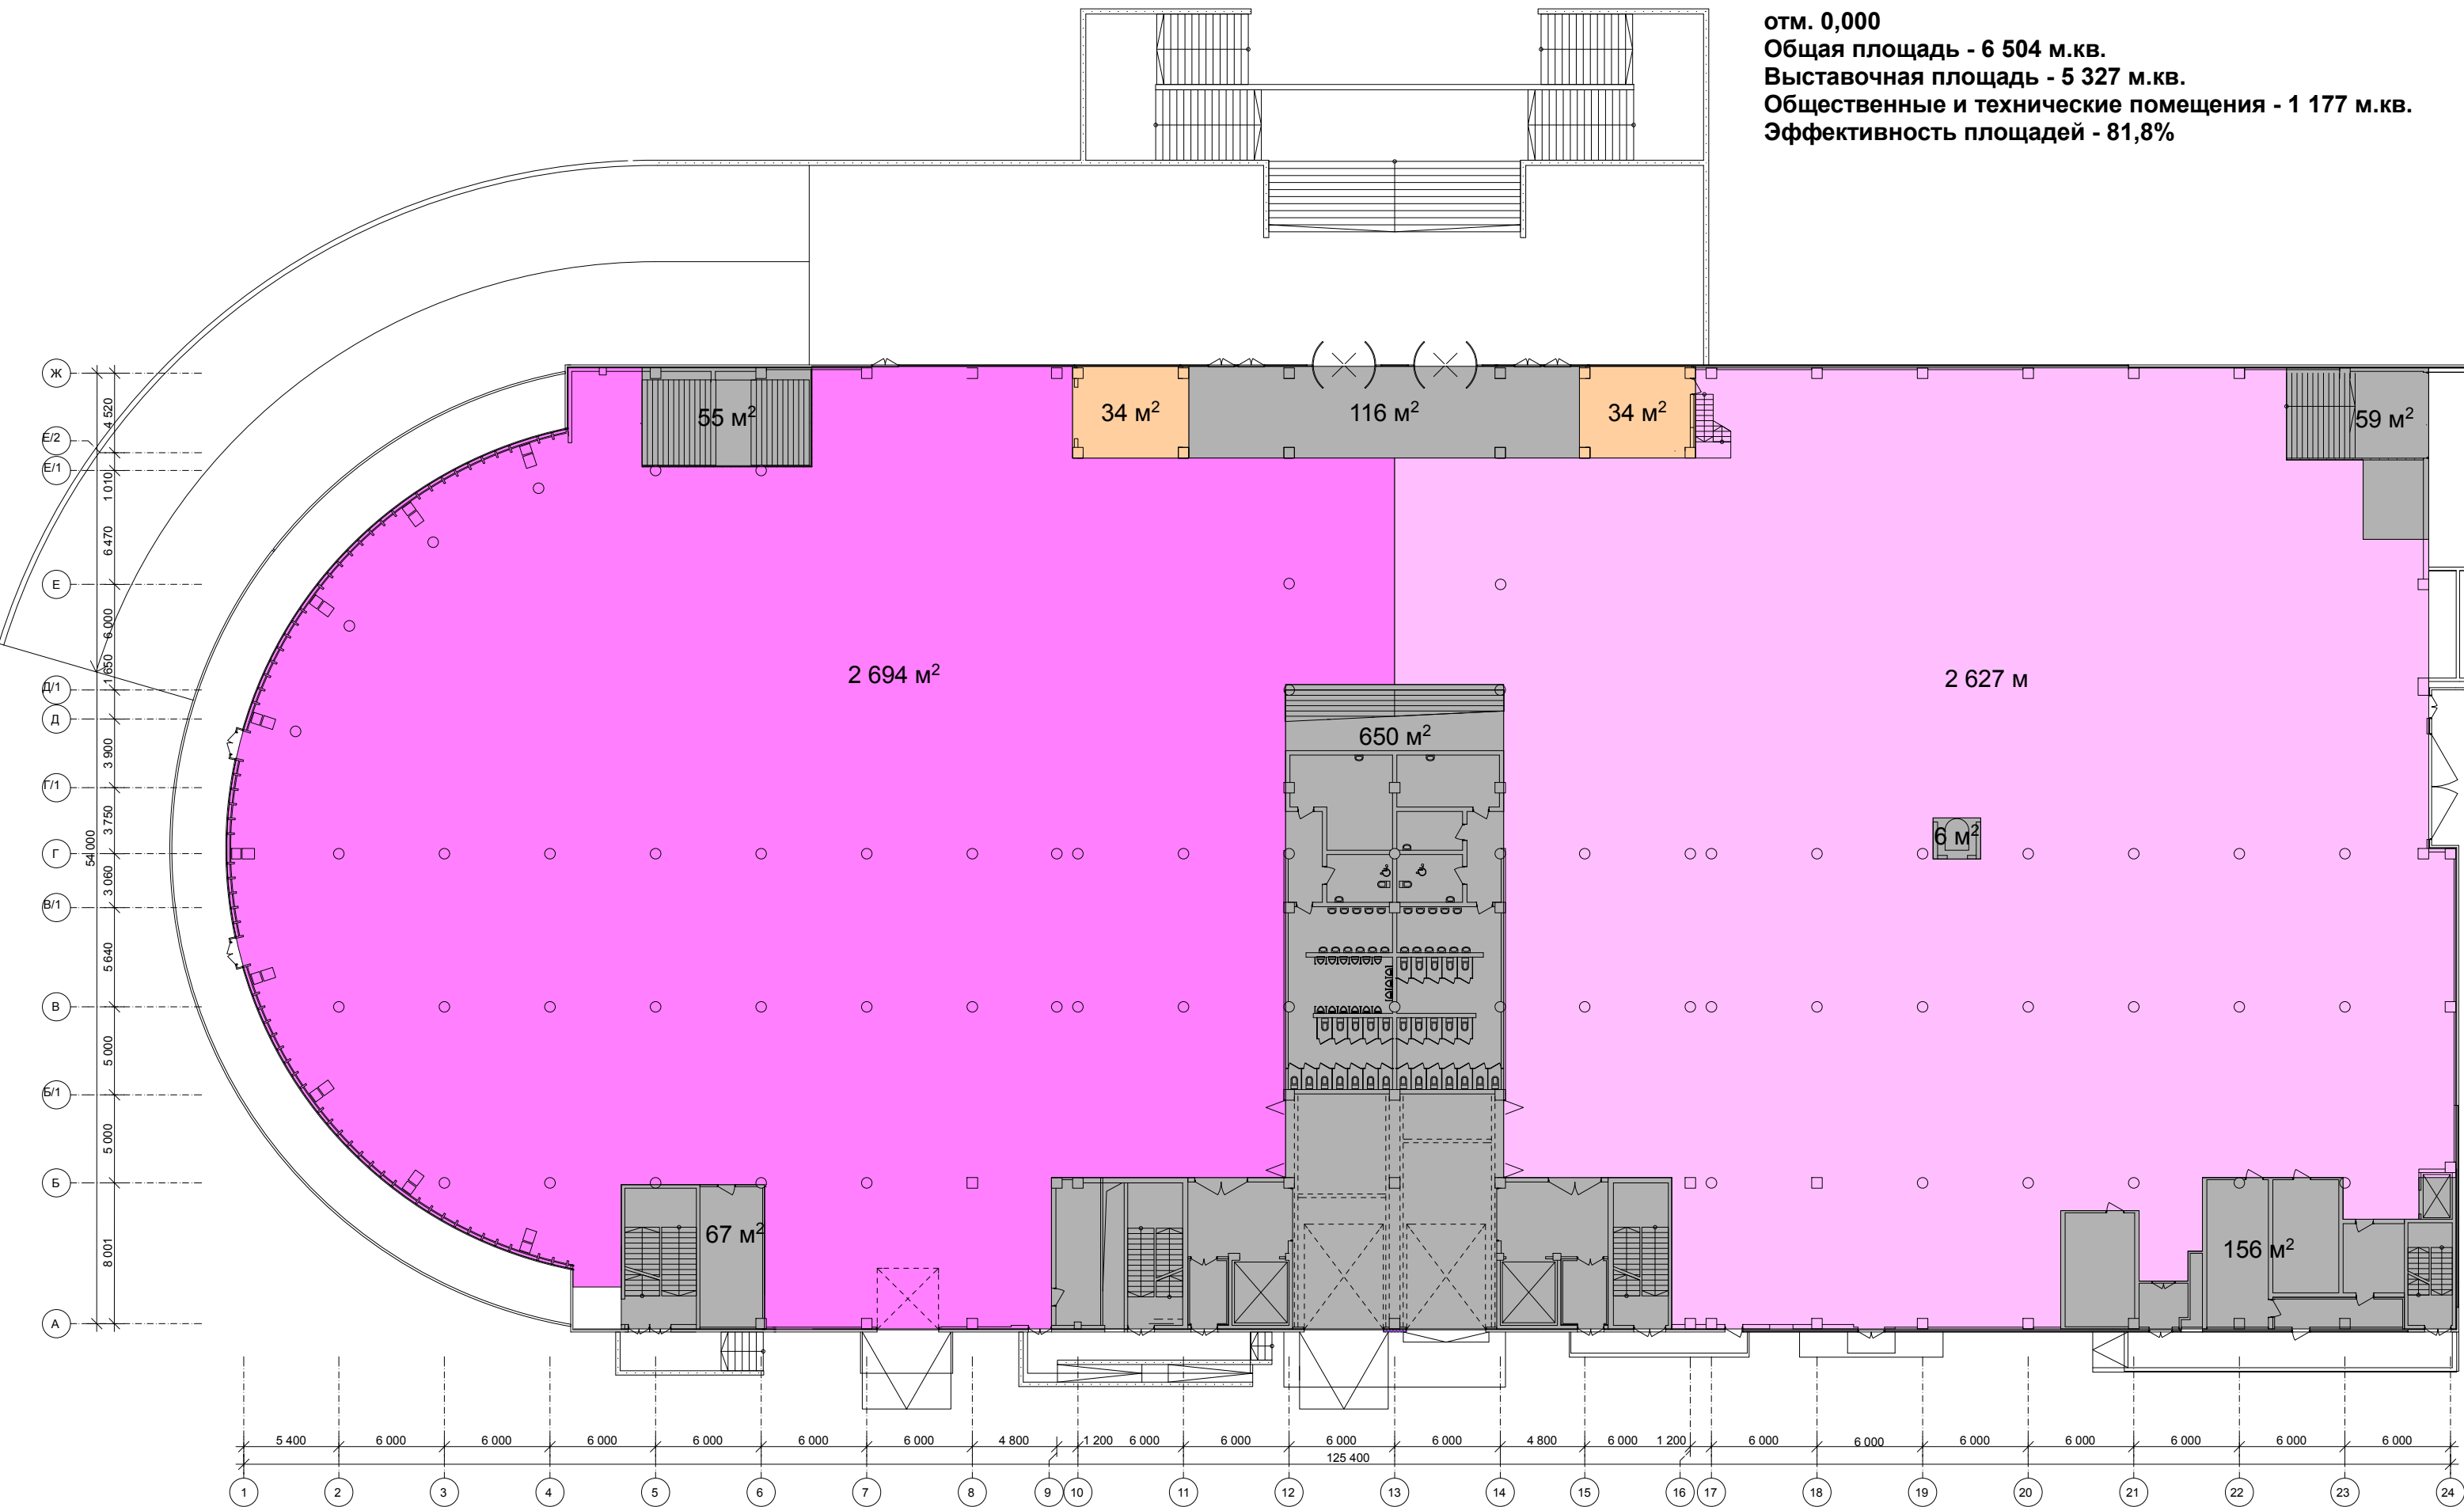

отм. 0,000  
Общая площадь - 6 504 м.кв.  
Выставочная площадь - 5 327 м.кв.  
Общественные и технические помещения - 1 177 м.кв.  
Эффективность площадей - 81,8%

отм. +6,300  
 Общая площадь - 3 544 м.кв.  
 Выставочная площадь - 1 813 м.кв.  
 Арендные площади (коференцзалы, офисы,  
 антресоль над фойе, балкон) - 1 072 м.кв.  
 Общественные и технические помещения - 659 м.кв.  
 Эффективность площадей - 81,4%